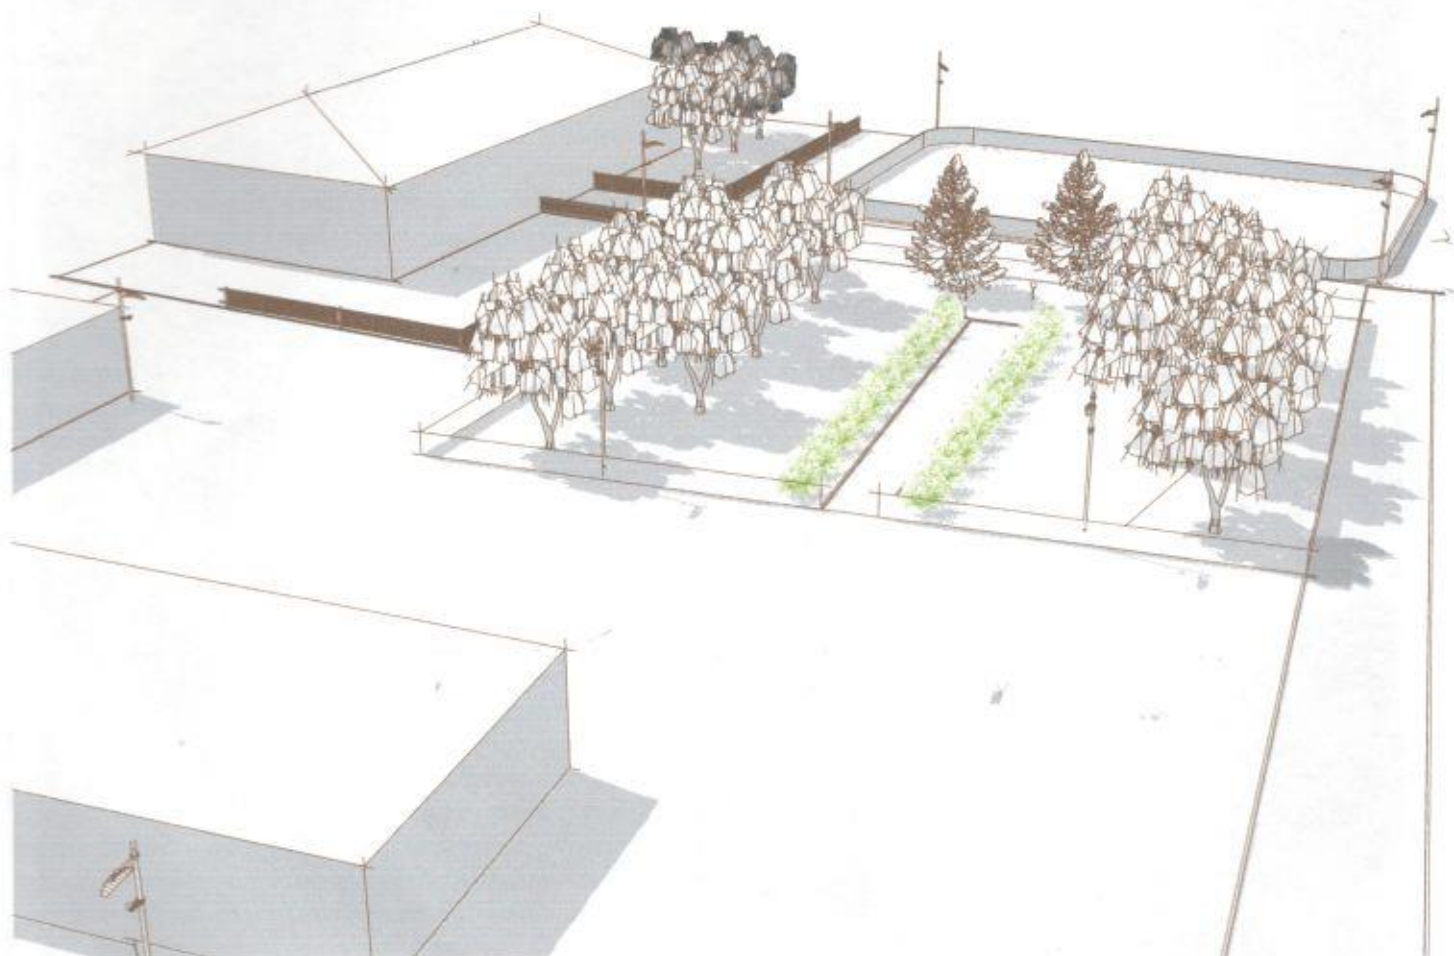

КОМФОРТНАЯ
ГОРОДСКАЯ СРЕДА

Дизайн проект Городская среда

Адрес: РБ, Абзелиловский район, с.Халилово, ул.Советская ,2а

ЗЕМЛЕМЕР

№ 80-02-18

Проектируемая территория

				08.02.2018	Ситуационный план	Лист
Изм.	Лист	№ докум	Подп.	Дата		2

Условные обозначения

- Песочное покрытие
- Резиновое покрытие
- Тротуарная плитка
- Деревья и кустарники

Схема планировочной организации
парковой территории

Лист
3

Изм.	Лист	№ докум.	Подп.	Дата
				08.02.2018

Изм. Лист № докум. Подп. Дата

Одигрув Бууд

Лист 4

Баланс территории

	Наименование	Примечание
1	Площадь территории	1254 м ²
2	Площадь всех искусств. покрытий	
	а) Тротуарная плитка	152 м ²
3	Площадь озеленения	87 м ²
4	Общая площадь благоустройства	1254 м ²

11 тренажер для талии

1

12 Спортивный комплекс кольца со стенкой

1