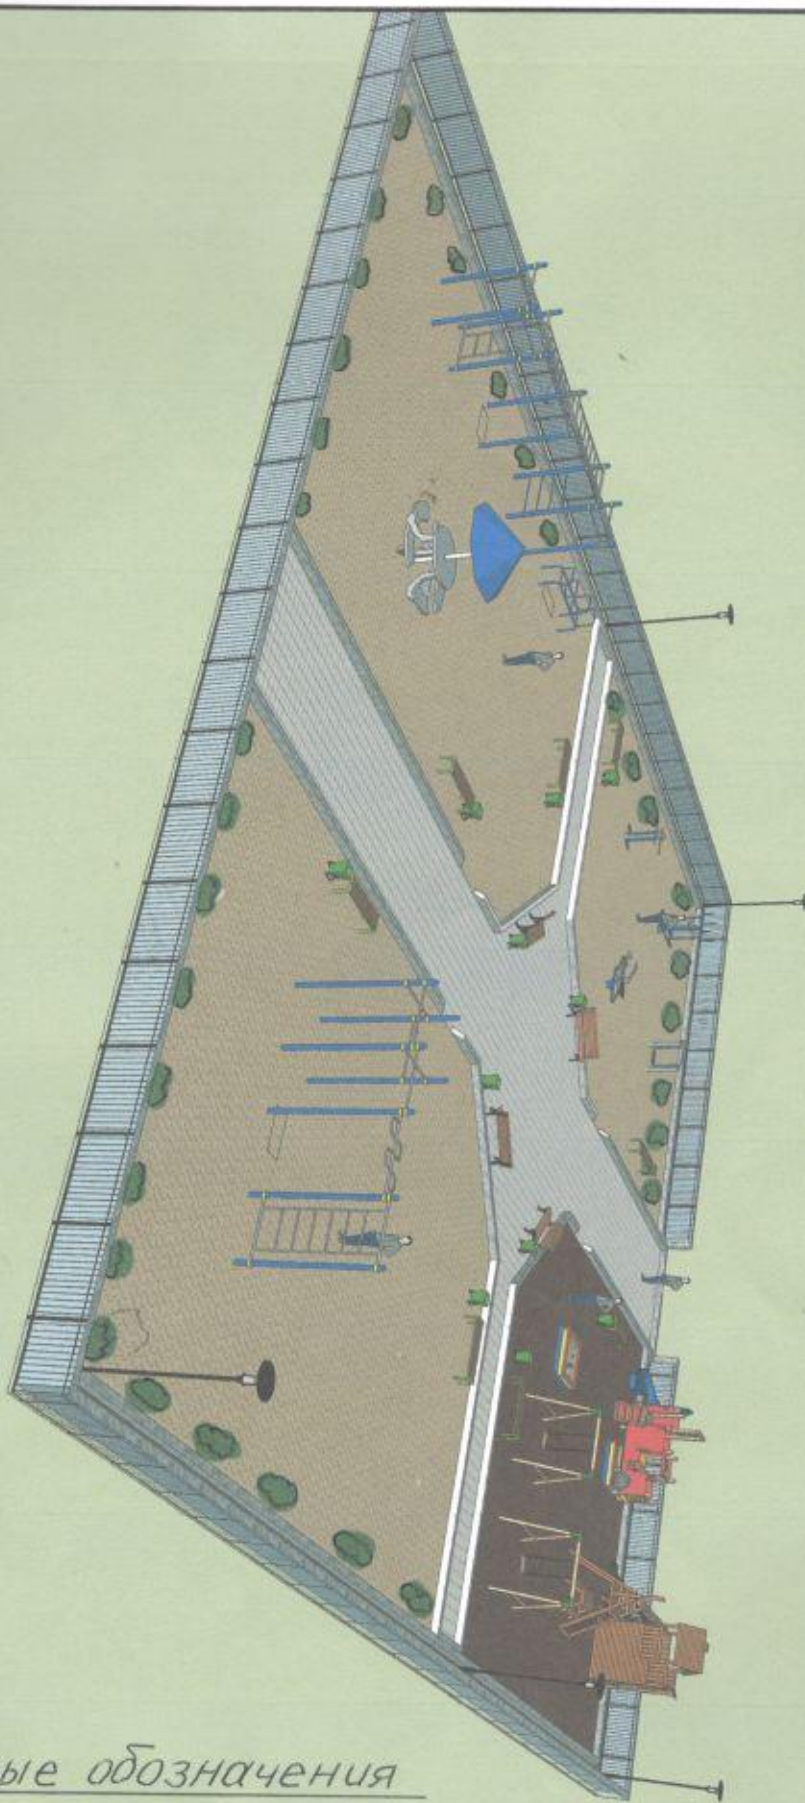

КОМФОРТНАЯ
ГОРОДСКАЯ СРЕДА

Дизайн проект Городская среда

Адрес: РБ, Абзелиловский район, с.Халилово, ул.Советская ,2а

ЗЕМЛЕМЕР

№ 80-02-18

Проектируемая территория

				08.02.2018	Ситуационный план	Лист
Изм.	Лист	№ докум	Подп.	Дата		2

Условные обозначения

- Песочное покрытие
- Резиновое покрытие
- Тротуарная плитка
- Деревья и кустарники

Схема планировочной организации
парковой территории

Лист
3

Изм.	Лист	№ докум.	Подп.	Дата
				08.02.2018

Изм. Лист № докум. Подп. Дата

Одигрув Бууд

Лист 4

Баланс территории

	Наименование	Примечание
1	Площадь территории	1254 м ²
2	Площадь всех искусств. покрытий	
	а) Тротуарная плитка	152 м ²
3	Площадь озеленения	87 м ²
4	Общая площадь благоустройства	1254 м ²

					Баланс территории	Лист
						6
Изм.	Лист	№ докум.	Подп.	Дата		

Поз	Наименование	Тип	Количество
1	Скамейка без спинки		8
2	Скамейка со спинкой		4
3	Урна		12
4	Карусель ромашка		1
5	Песочница "Квадро-2"		1
6	Качели двухпролетные		1