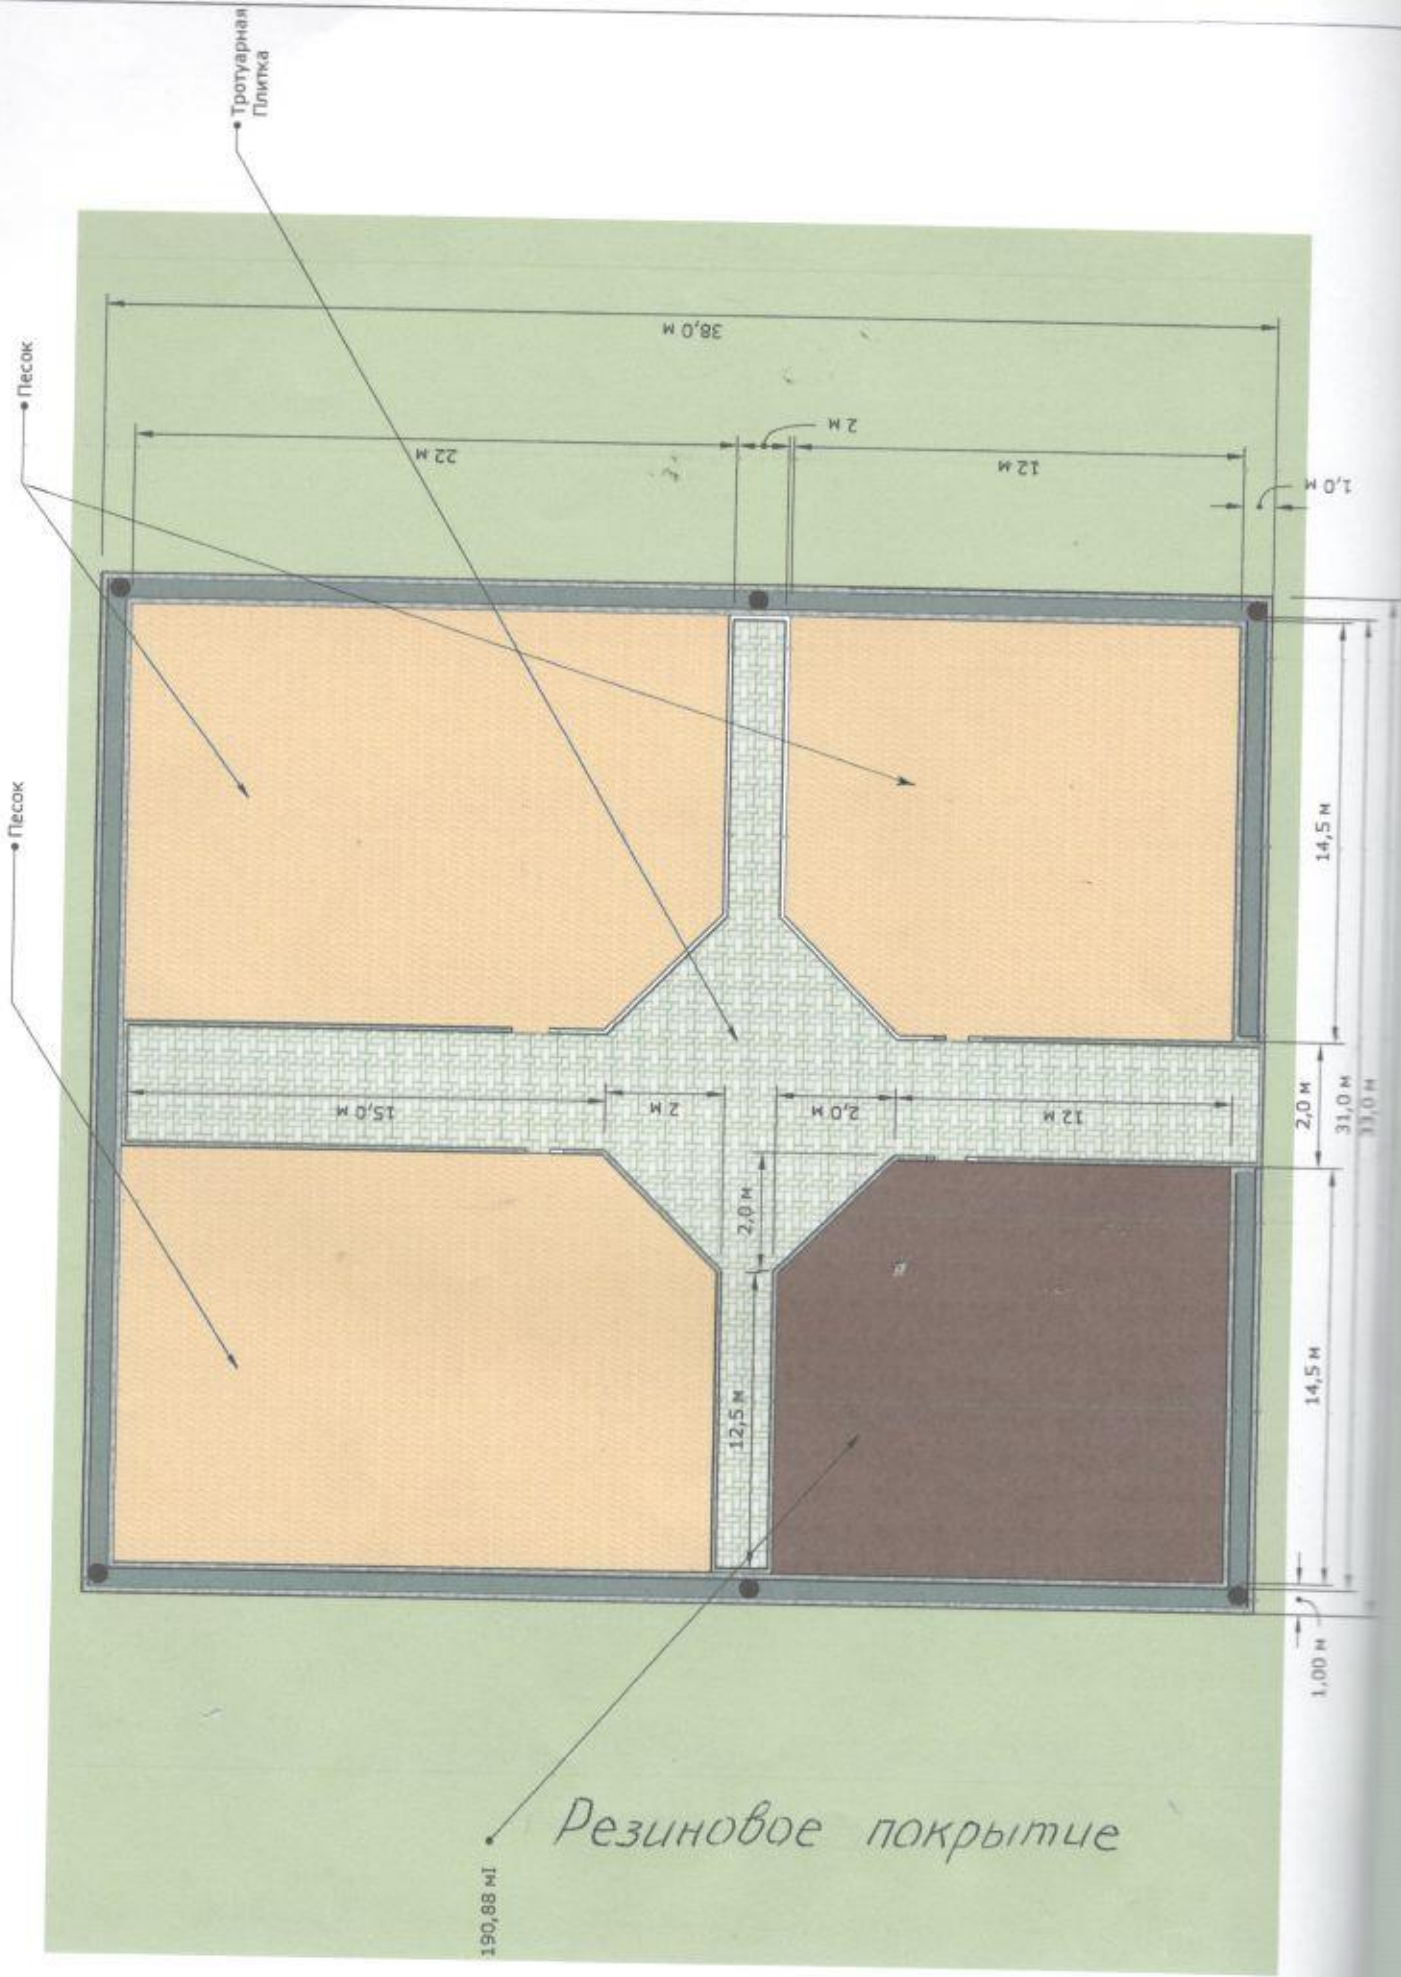

Изм. Лист № докум. Подп. Дата

Одигрув Бууд

Лист 4

Баланс территории

	Наименование	Примечание
1	Площадь территории	1254 м ²
2	Площадь всех искусств. покрытий	
	а) Тротуарная плитка	152 м ²
3	Площадь озеленения	87 м ²
4	Общая площадь благоустройства	1254 м ²