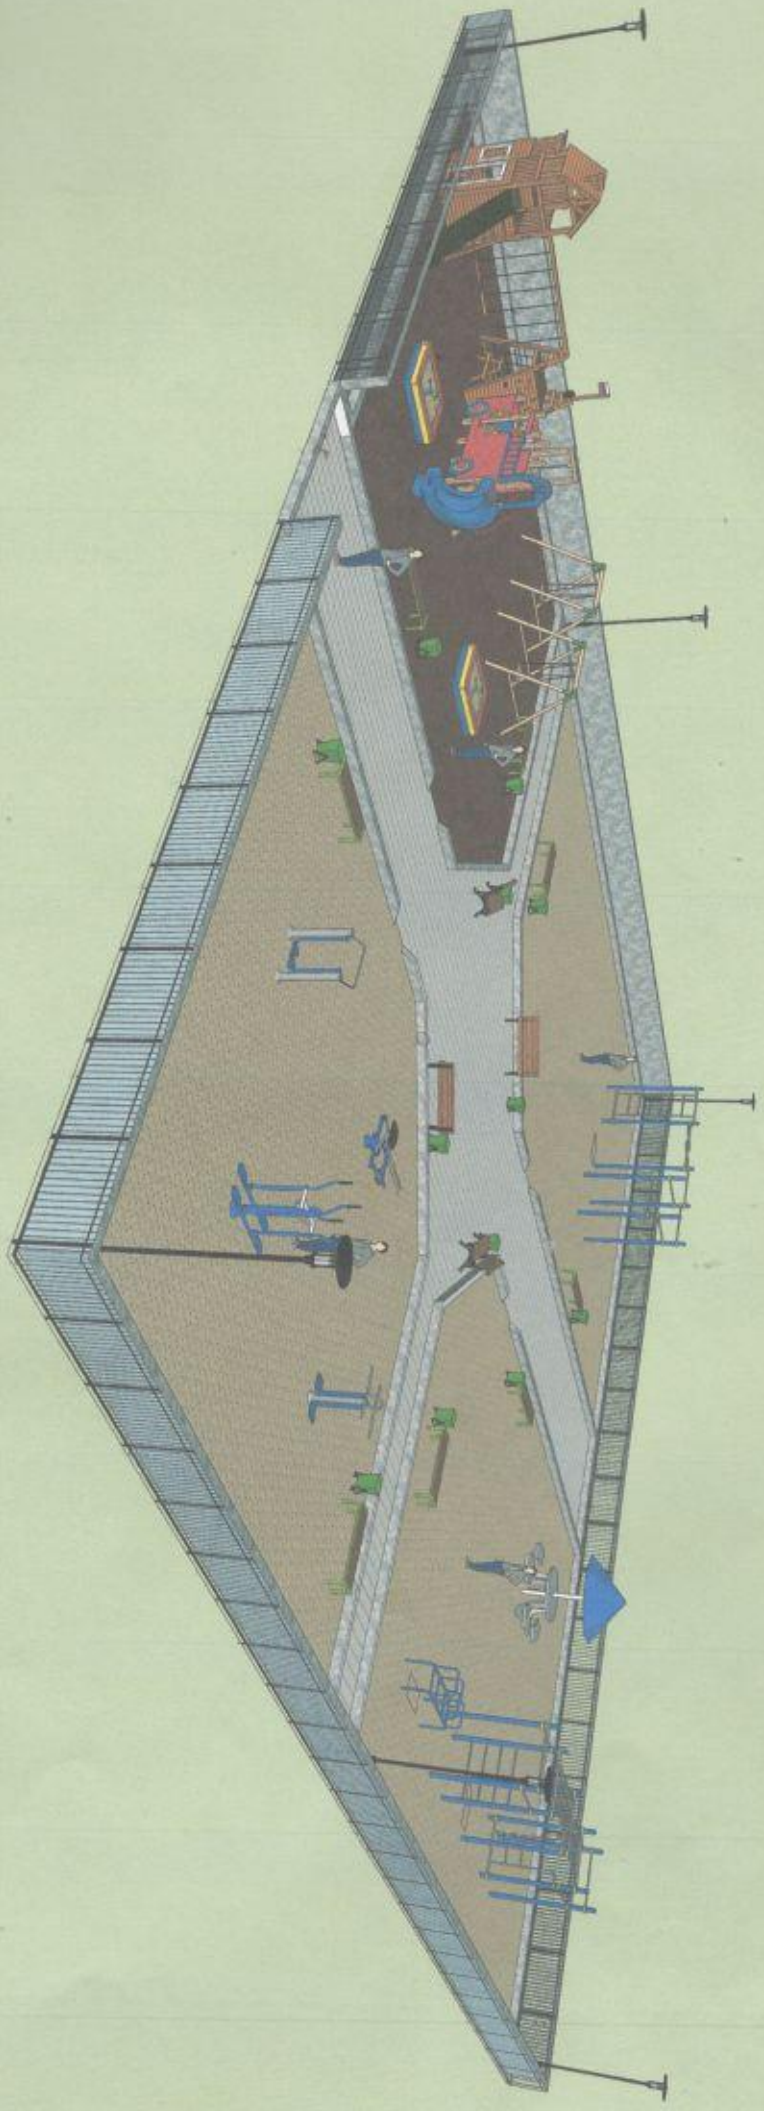

КОМФОРТНАЯ
ГОРОДСКАЯ СРЕДА

Дизайн проект Городская среда

Адрес: РБ, Абзелиловский район, с.Халилово, ул.Советская ,2а

ЗЕМЛЕМЕР

№ 80-02-18

Проектируемая территория

				08.02.2018	Ситуационный план	Лист
Изм.	Лист	№ докум	Подп.	Дата		2

Условные обозначения

- Песочное покрытие
- Резиновое покрытие
- Тротуарная плитка
- Деревья и кустарники

Схема планировочной организации
парковой территории

Лист
3

Изм.	Лист	№ докум.	Подп.	Дата
				08.02.2018

Изм. Лист № докум. Подп. Дата

Одигрув Бууд

Лист 4

Баланс территории

	Наименование	Примечание
1	Площадь территории	1254 м ²
2	Площадь всех искусств. покрытий	
	а) Тротуарная плитка	152 м ²
3	Площадь озеленения	87 м ²
4	Общая площадь благоустройства	1254 м ²

					Баланс территории	Лист
						6
Изм.	Лист	№ докум.	Подп.	Дата		

Поз	Наименование	Тип	Количество
1	Скамейка без спинки		8
2	Скамейка со спинкой		4
3	Урна		12
4	Карусель ромашка		1
5	Песочница "Квадро-2"		1
6	Качели двухпролетные		1